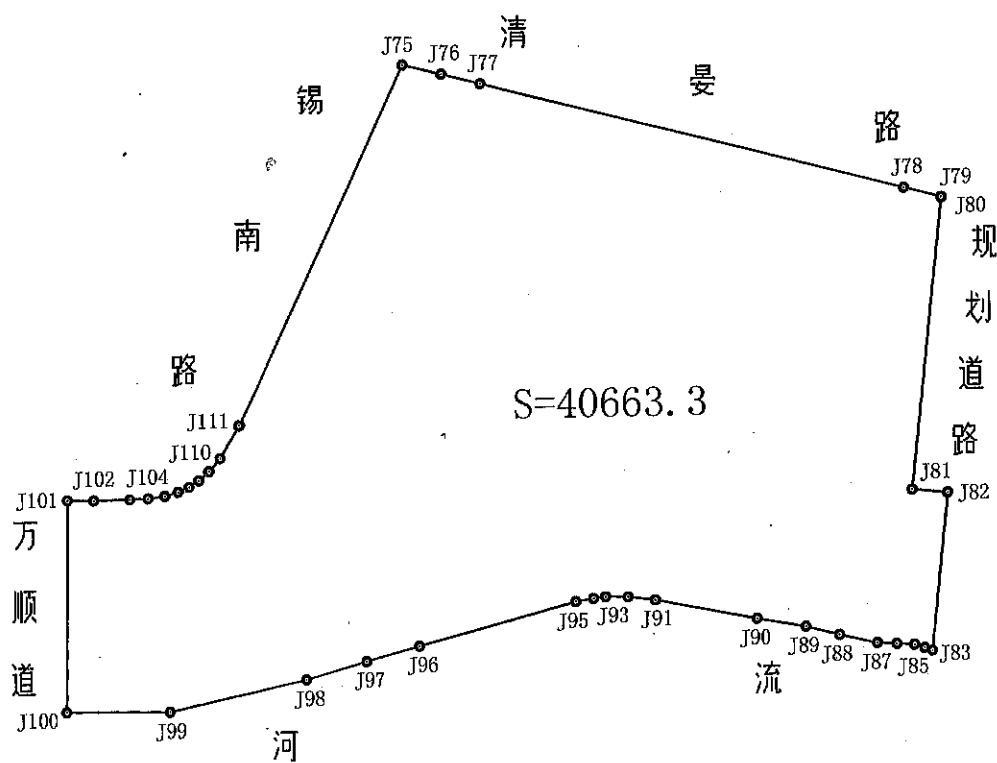

单位：平方米

市滨湖区土地储备中心

清晏路与锡南路交叉口东南侧地块用地地图

绘图日期：2022年11月29日

1:2500

绘图员：*张立* 审核员：*周需俊*